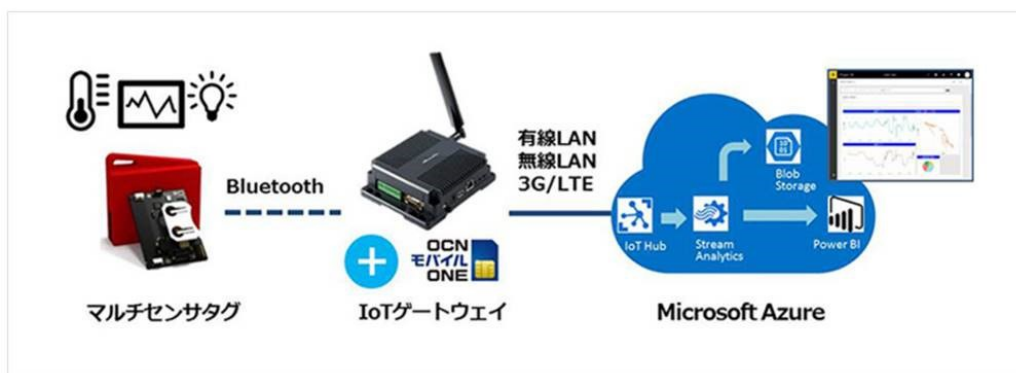

『Azure IoT PoCキット1』の御紹介

📅 2018/10/23   📄 IoTソリューション・ソフトウェア(AI等)・センサー

東京エレクトロデバイス株式会社

東京エレクトロデバイス株式会社様より、IoT PoCを簡単・スピーディに始められるTEDオリジナルキットの御提案をいただきましたので御紹介いたします。

Azure IoT PoCキット1

IoT PoCを簡単・スピーディに始められるTEDオリジナルキット

IoTを簡単に始めていただける東京エレクトロデバイス オリジナルのAzure IoT PoC キットです。
数多くのセンサーを搭載する無線タグから、IoT ゲートウェイ経由でMicrosoft Azure 上へデータを収集し、可視化までをスピーディに開始いただくことが可能です。

【特徴】

- ■マルチセンサータグ、IoTゲートウェイ、プリペイドSIMとAzureサービスをセットで提供
- ■低消費電力プラットフォームによる長期バッテリー動作により、どこでも測定が可能
- ■ゲートウェイとの接続、各種センサーデータの収集・可視化を簡単に評価

【PoCキット接続イメージ】

【Azure IoT PoCキット1製品情報】

<https://esg.teldevice.co.jp/iot/portal/kit/detail-01.html>

【お問い合わせ】

東京エレクトロデバイス株式会社 大阪オフィス

担当：鍵和田 (Kagiwada.a@teldevice.co.jp)

〒540-6033 大阪市中央区城見1-2-27 クリスタルタワー33階

Tel : 06-4792-1926

HP : <https://www.teldevice.co.jp/>