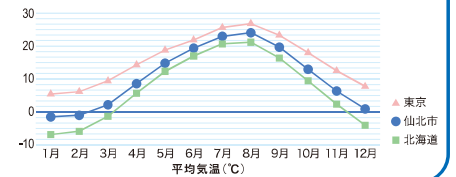

夏には湖で泳ぎ、冬にはスキーを楽しみ、また伝統文化を体験できる、恵まれた環境で休日をご過ごすことができます。

このリーフレットをご覧いただき、仙北市で新たな一歩を踏み出し、ご活躍いただけますことを心より願っております。ぜひ仙北市にお越しいただき、その可能性を実際に体感してみてください。仙北市へお越しいただけますことを、心よりお待ち申し上げます。

仙北市長 田口 知明

仙北市の概要

仙北市は、角館の武家屋敷、水深日本一の田沢湖、あこがれの温泉地の乳頭温泉郷などがあり、文化資源と豊かな自然に恵まれた有数の観光地です。東京駅からは乗り換え無し最短2時間45分で着き、交通アクセスが良いまちです。

データ

人口/22,337人(令和7年12月末)
面積/約1,094km²
観光客数/年間390万人(令和6年)

アクセス

東京駅から最短2時間45分
仙台駅から約1.5時間
盛岡駅から約45分
秋田駅から約45分

仙北市の魅力・特色

仙北市は、豊かな自然と伝統文化に恵まれ、安心して暮らせる環境が整ったまちです。穏やかな生活の中で、快適にビジネスにも取り組むことができます。

安心・安全な環境

安全安心なまち **第1位!**

BCP対策の観点から
最適な立地環境!

災害に強い県
犯罪発生率が少ない県

サステナブル・ラボ株式会社 ESGアラスト「安全安心なまちランキング」(2021年2月)

四季折々の魅力を堪能

四季がはっきりしており、
夏は東京よりも涼しく、
冬は北海道ほど寒くありません

優れた自然環境

仙北市は田沢湖や温泉、スキー場など
自然環境が充実しています

伝統的な歴史、文化、芸術の町