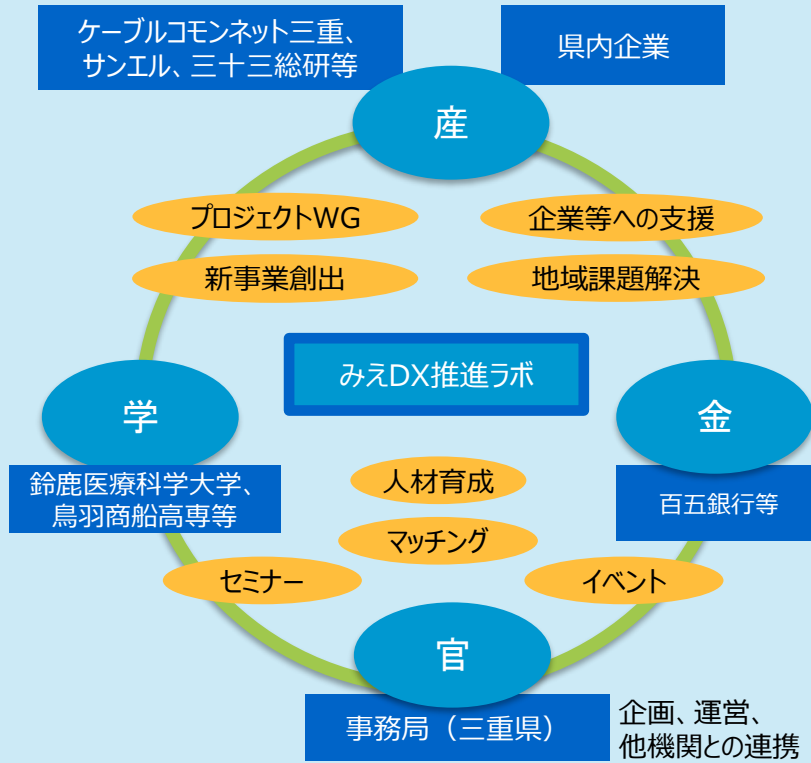

事業目的・概要

DXを活用した社会的課題の解決に向け、みえDX推進ラボを中心に産学官で連携し、ワーキンググループ活動や、県内大学と企業とのマッチングイベントやアイデアソン等の開催、「みえDXセンター」の専門支援機関として、県内企業等への支援、DXの推進に向けた意識啓発等に取り組みます。

産学金官の連携で地域の課題解決等を目指す「みえDX推進ラボ」

令和5年度の主な活動予定

- 産学金官連携マッチングイベントの開催
教育機関・金融機関と連携しつつ、ICT導入を希望・検討する事業者とICTベンダー、及び将来のICT人材となる学生とのマッチングの場を提供するイベントを開催します。
- データ活用プロジェクトの検討
WGを中心に、社会のDX化推進及び社会的課題の解決にむけた活動に取り組みます。

【ローカル5G等ビッグデータ活用インフラ検討WG】

ローカル5G等の利活用推進に向けた取組を検討している企業等による実証プロジェクト推進に向けた検討などを行う。

【ICT・データ活用人材育成検討WG】

ビッグデータやオープンデータを活用したアイデアソンやハッカソンなどを通じたリカレント教育を行う。

- 総会・セミナー
ラボの総会(WG活動報告等)と合わせて、セミナーを開催します。

地域の情報を
CHECK!