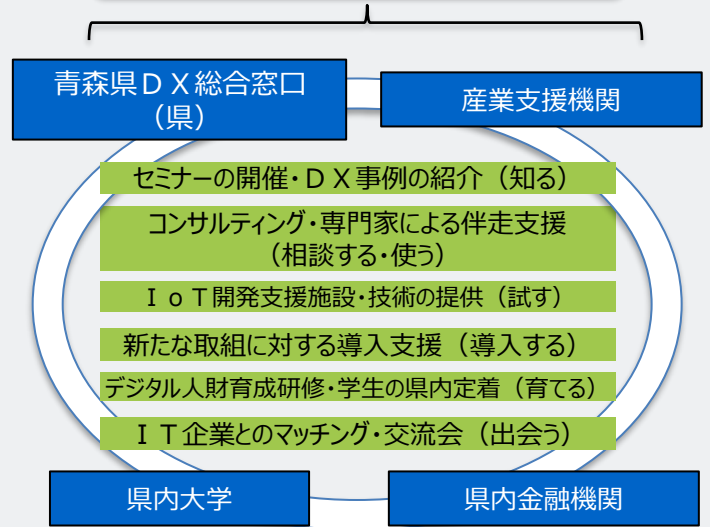

事業目的・概要

- 産学官金の連携をさらに強化し、県内事業者の課題の解決に取り組み、競争優位性の確立を目指して切れ目のない支援を実施する。
- DXの普及啓発セミナーの開催、DX推進の基盤となるデジタル人財の育成・確保など、多面的な支援により、県内産業のDXを強力に推進していく。

青森県DX推進ラボによる多面的な支援