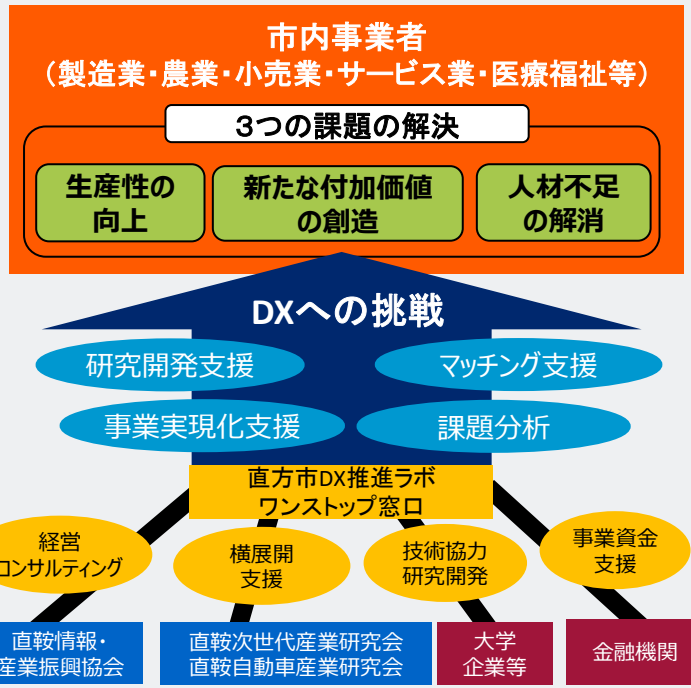

- 普及啓発
- 人財育成・確保

事業者向けのデジタルに触れるきっかけづくりとなるセミナーを開催

人財の還流及び協業を促進するため、首都圏デジタル人財との交流会を東京及び県内で開催

地域の情報をCHECK!

地域DX推進ラボに関するお問い合わせ

各地域の情報はポータルサイトで随時発信中!

<https://local-iot-lab.ipa.go.jp/lab/aomori-pref-iot/>

独立行政法人情報処理推進機構(IPA)
 地域DX推進ラボ／地方版IoT推進ラボ事務局
 E-Mail: ikc-local-iot@ipa.go.jp
 電話: 03-5978-7590

**地域内の産・官・学・金が連携し、デジタル技術を活用して
創業期から事業成熟期までシームレスな事業者支援ができるDX推進ラボ**

【事業目的・概要】

- **地域の情報化**：不確実性の高い社会において、企業等が競争力を保持し、成長し続けるため、あらゆる産業分野における事業者のデジタルトランスフォーメーションを推進する。（生産性の向上）
- **積極的なイノベーションへのチャレンジ**：行政課題、社会課題、産業課題の解決に向けたイノベーション（技術革新）を推進する。（新たな付加価値の向上）
- **アントレプレナーシップの醸成**：新しい産業の創出や未来のまちづくりを担うアントレプレナーの育成を推進する。（人材不足の解消）