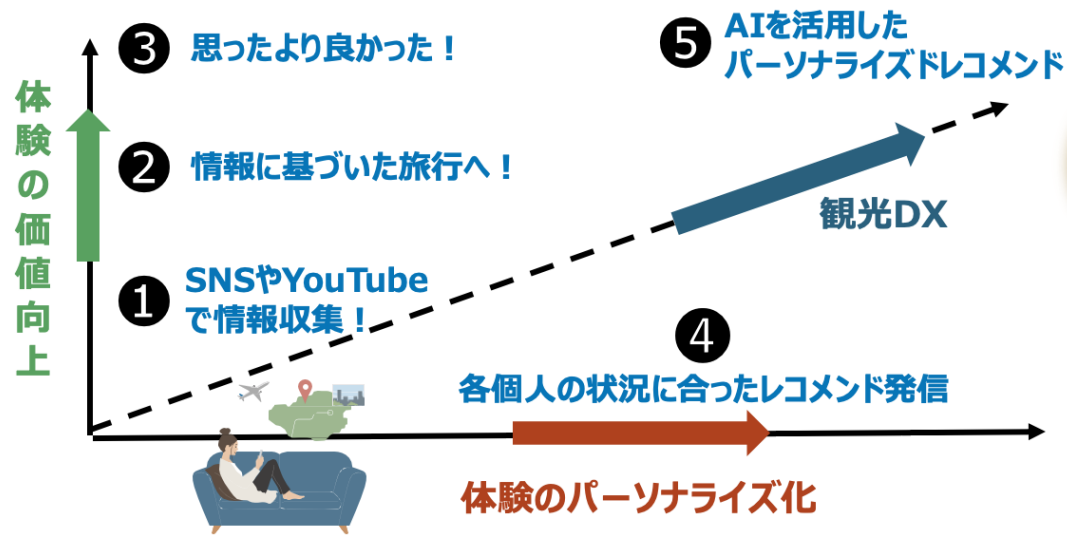

事業目的・概要

<恩納村とは> 沖縄県の西海岸に位置する恩納村は、年間推定延べ128万人の宿泊客を受け入れている県内有数のリゾートエリアです。

<恩納村地域の観光課題> 恩納村を中心とした公共交通網の脆弱性と、旅行者の嗜好性に合った周辺観光スポットの発信不足から、通過型観光地となっており、平均宿泊日数は、1.8日です。

<観光課題をDXで解決> 恩納村DX推進ラボは、観光DXを推進し、恩納村の長期滞在を促すことで、新たな沖縄観光を創造します。

<参加プレイヤー> 沖縄時空間情報活用推進協議会、恩納村ホテル総支配人会議、恩納村マリンレジャー協会、恩納村観光協会、ドコモビジネスソリューションズ<オブザーバー> 恩納村

モバイル観光案内「おきなわCompass」の開発・実装

観光DXは、顧客体験の**タイパ・コスパ・バリュパ**を向上させること！

16万UU突破!

コンテンツ4000件以上収録

利用者人数(UU)