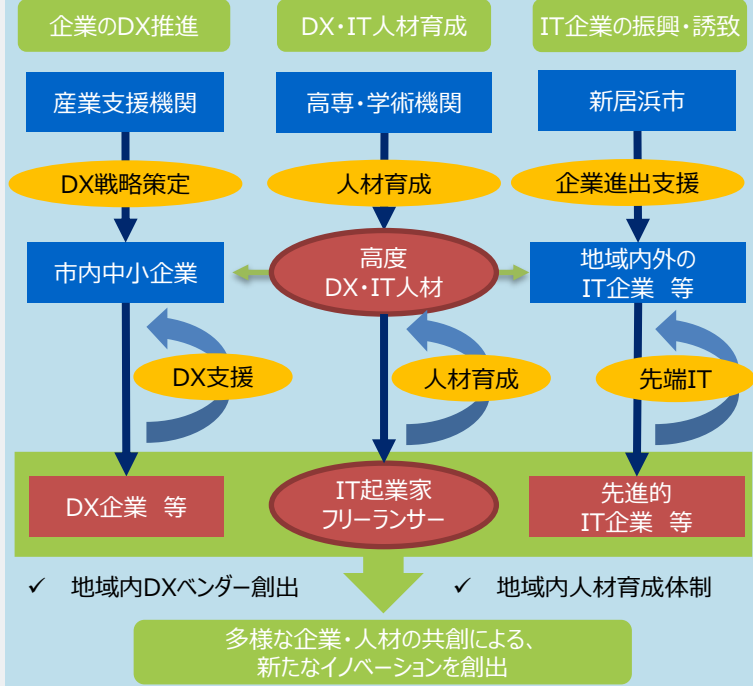

事業目的・概要

<恩納村とは> 沖縄県の西海岸に位置する恩納村は、年間推定延べ128万人の宿泊客を受け入れている県内有数のリゾートエリアです。

<恩納村地域の観光課題> 恩納村を中心とした公共交通網の脆弱性と、旅行者の嗜好性に合った周辺観光スポットの発信不足から、通過型観光地となっており、平均宿泊日数は、1.8日です。

<観光課題をDXで解決> 恩納村DX推進ラボは、観光DXを推進し、恩納村の長期滞在を促すことで、新たな沖縄観光を創造します。

<参加プレイヤー> 沖縄時空間情報活用推進協議会、恩納村ホテル総支配人会議、恩納村マリンレジャー協会、恩納村観光協会、ドコモビジネスソリューションズ<オブザーバー> 恩納村

モバイル観光案内「おきなわCompass」の開発・実装

観光DXは、顧客体験の**タイパ・コスパ・バリュパ**を向上させること！

16万UU突破!

コンテンツ4000件以上収録

利用者人数(UU)

地域の情報をCHECK!

各地域の情報は
ポータルサイト
で随時発信中!

<https://local-iot-lab.ipa.go.jp/lab/onna-village-iot/>

地域DX推進ラボに関するお問い合わせ

独立行政法人情報処理推進機構(IPA)
地域DX推進ラボ／地方版IoT推進ラボ事務局
E-Mail: ikc-local-iot@ipa.go.jp
電話: 03-5978-7590

ミライの
新居浜を
支える力

DX推進事業のご案内
DX Acceleration
Local Lab

事業イメージ

新居浜市DX推進ラボ
「ものづくり×IT」の共創による、イノベーション創出ラボ

新居浜市DX推進ラボ事務局

✓ 事業企画、PR、案件発掘

新居浜市DX推進ラボ 取組みの事例の紹介

・工場でのモノの搬送の自動化

・IoTワークショップ

・セミナー & 展示による交流会