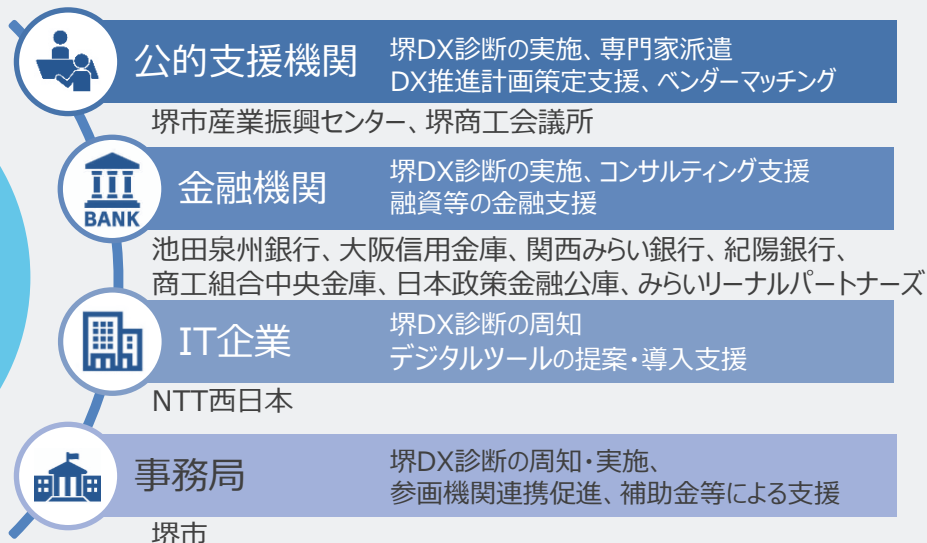

堺DX診断を起点として地域ぐるみでデジタル化・DX推進を支援し、地域全体の生産性・付加価値額向上をめざします！

## 堺DX診断

- ✓ 現状把握
- ✓ 課題共有