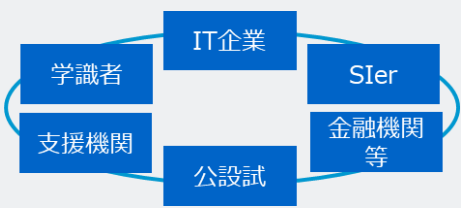

- 群馬産業技術センター内に開設した「デジタルソリューションラボ(以下、DSL)」を拠点として公設試験研究機関、産業支援機関、IT企業、SIer等が連携してスマートファクトリー化を目指す県内企業をワンストップで支援します。

(主な活動内容)

- ①デジタルソリューションの紹介、②相談受付、③伴走支援、④IT企業とのマッチング支援、⑤事例紹介セミナー、⑥人材育成、⑦Open Sourceの公開

地域の公設試、支援機関、SIer等による  
スマートファクトリー化推進ラボ