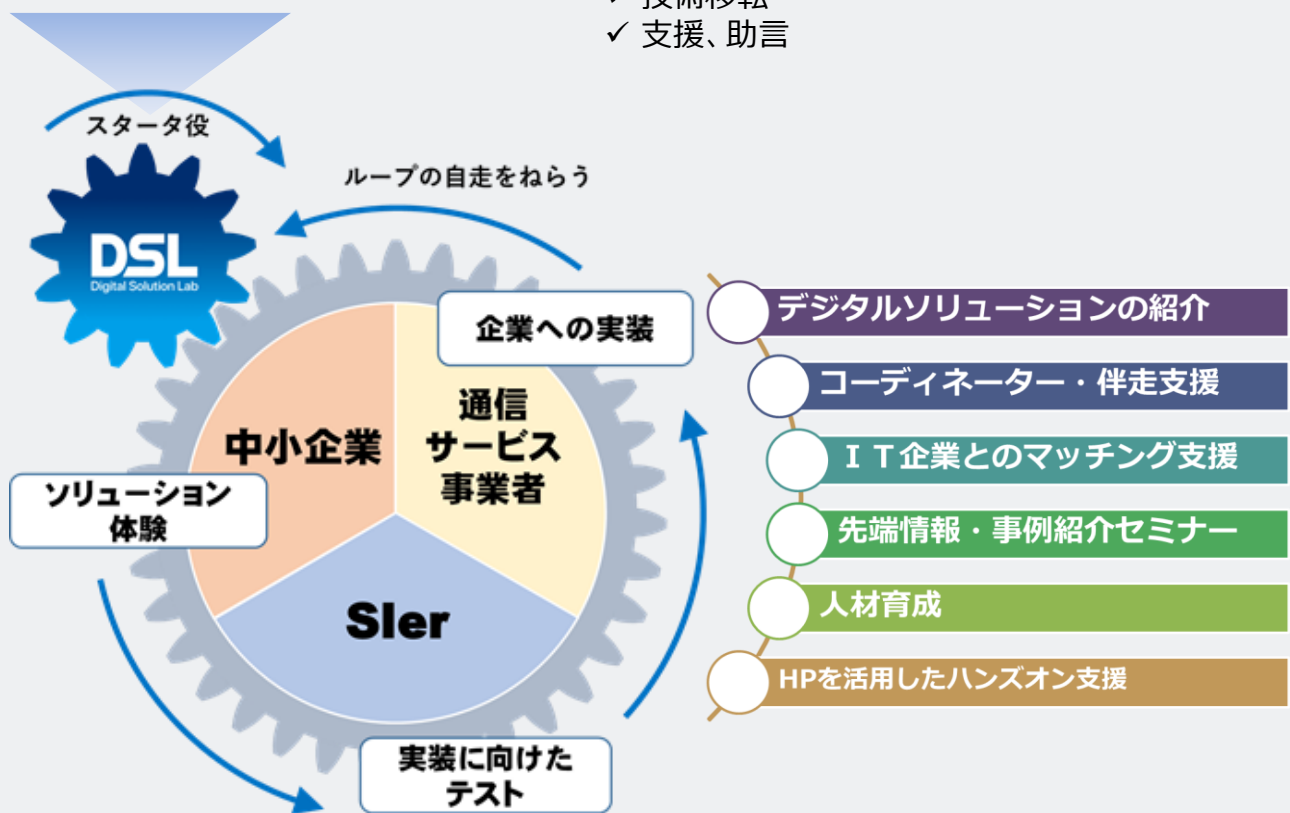

地域の情報を
CHECK!

各地域の情報は
ポータルサイト
で随時発信中!

<https://dsl.gunma.jp/>